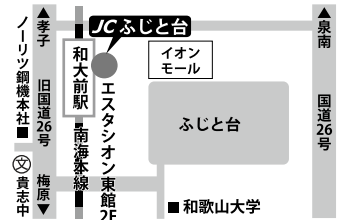

《払込用紙でのご納入について》

コンビニエンスストア・ゆうちょ銀行から、またはバーコードよりアプリ決済※でご納入ください。

※アプリ決済対象 [2024年2月時点]

au PAY(請求書支払い)、d払い 請求書払い、LINE Pay 請求書支払い、J-Coin 請求書払い、支払秘書、Pay B、ゆうちょPayアプリ、ゆうちょ通帳アプリ

《分割(2分割・3分割に対応可能)をご希望の場合》

「受講申込書」の所定の欄で選択してください。

	J-CAMPUS在籍生・GESグループ在籍生	冬期オープン生
分割2回目	2月度諸費と併せてのご納入	1回目の納入期日の1ヶ月後
分割3回目	3月度諸費と併せてのご納入	2回目の納入期日の1ヶ月後

[GESグループ]GES・Academy Campus・ベネッセの英語教室BE studio・パズル道場・速読解トレーニング教室

個別指導
J-CAMPUS

ジェイキャンパス 検索

ご入会・学習相談・個別説明会・無料体験授業のお問い合わせは