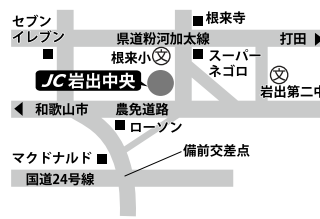

《払込用紙でのご納入について》

コンビニエンスストア・ゆうちょ銀行から、またはバーコードよりアプリ決済※でご納入ください。

※アプリ決済対象 [2024年2月時点]

au PAY(請求書支払い)、d払い 請求書払い、LINE Pay 請求書支払い、J-Coin 請求書払い、支払秘書、Pay B、ゆうちょPayアプリ、ゆうちょ通帳アプリ

《分割(2分割・3分割に対応可能)をご希望の場合》

「受講申込書」の所定の欄で選択してください。

	J-CAMPUS在籍生・GESグループ在籍生	冬期オープン生
分割2回目	2月度諸費と併せてのご納入	1回目の納入期日の1ヶ月後
分割3回目	3月度諸費と併せてのご納入	2回目の納入期日の1ヶ月後

[GESグループ]GES・Academy Campus・ベネッセの英語教室BE studio・パズル道場・速読解トレーニング教室

個別指導
J-CAMPUS

ジェイキャンパス 検索

ご入会・学習相談・個別説明会・無料体験授業のお問い合わせは