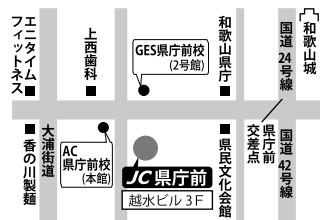

お申込の流れ

1 申込書のご提出

「受講申込書」と「冬期受講日程確認用紙」にご記入の上、ご提出ください。

2 受講日程決定

確定した受講日程を、教室責任者よりご連絡いたします。

11月30日(土)までにお申し込みいただいた方は、**優先的に受講日程を調整**いたします。

3 諸費用ご納入

J-CAMPUS 在籍生・GES グループ在籍生		冬期オープン生
12月14日(土)までの お申込み	1月度諸費にて従来通りの納入方法でご案内いたします。 [納入期日: 1月6日(月)]	本部事務局より 払込用紙 をご郵送いたします。到着後1週間以内に、ご納入ください。
12月16日(月)以降の お申込み	払込用紙を郵送いたします。 ※銀行口座振替はできません。	

《払込用紙でのご納入について》

コンビニエンスストア・ゆうちょ銀行から、またはバーコードよりアプリ決済※でご納入ください。

※アプリ決済対象 [2024年2月時点]

au PAY(請求書支払い)、d払い 請求書払い、LINE Pay 請求書支払い、J-Coin 請求書払い、支払秘書、Pay B、ゆうちょPayアプリ、ゆうちょ通帳アプリ

《分割(2分割・3分割に対応可能)をご希望の場合》

「受講申込書」の所定の欄で選択してください。

	J-CAMPUS在籍生・GESグループ在籍生	冬期オープン生
分割2回目	2月度諸費と併せてのご納入	1回目の納入期日の1ヶ月後
分割3回目	3月度諸費と併せてのご納入	2回目の納入期日の1ヶ月後

[GESグループ]GES・Academy Campus・ベネッセの英語教室BE studio・パズル道場・速読解トレーニング教室

個別指導
J-CAMPUS

ジェイキャンパス 検索

ご入会・学習相談・個別説明会・無料体験授業のお問い合わせは