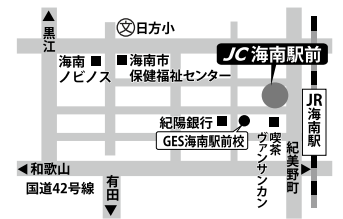

《払込用紙でのご納入について》

コンビニエンスストア・ゆうちょ銀行から、またはバーコードよりアプリ決済※でご納入ください。

※アプリ決済対象 [2024年2月時点]

au PAY(請求書支払い)、d払い 請求書払い、LINE Pay 請求書支払い、J-Coin 請求書払い、支払秘書、Pay B、ゆうちょPayアプリ、ゆうちょ通帳アプリ

《分割(2分割・3分割に対応可能)をご希望の場合》

「受講申込書」の所定の欄で選択してください。

	J-CAMPUS在籍生・GESグループ在籍生	冬期オープン生
分割2回目	2月度諸費と併せてのご納入	1回目の納入期日の1ヶ月後
分割3回目	3月度諸費と併せてのご納入	2回目の納入期日の1ヶ月後

[GESグループ]GES・Academy Campus・ベネッセの英語教室BE studio・パズル道場・速読解トレーニング教室

個別指導
J-CAMPUS

ジェイキャンパス 検索

ご入会・学習相談・個別説明会・無料体験授業のお問い合わせは