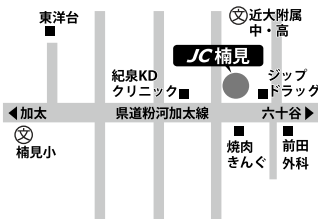

《払込用紙でのご納入について》

コンビニエンスストア・ゆうちょ銀行から、またはバーコードよりアプリ決済※でご納入ください。

※アプリ決済対象 [2024年2月時点]

au PAY(請求書支払い)、d払い 請求書払い、LINE Pay 請求書支払い、J-Coin 請求書払い、支払秘書、Pay B、ゆうちょPayアプリ、ゆうちょ通帳アプリ

《分割(2分割・3分割に対応可能)をご希望の場合》

「受講申込書」の所定の欄で選択してください。

	J-CAMPUS在籍生・GESグループ在籍生	冬期オープン生
分割2回目	2月度諸費と併せてのご納入	1回目の納入期日の1ヶ月後
分割3回目	3月度諸費と併せてのご納入	2回目の納入期日の1ヶ月後

[GESグループ]GES・Academy Campus・ベネッセの英語教室BE studio・パズル道場・速読解トレーニング教室

個別指導
J-CAMPUS

ジェイキャンパス 検索

ご入会・学習相談・個別説明会・無料体験授業のお問い合わせは