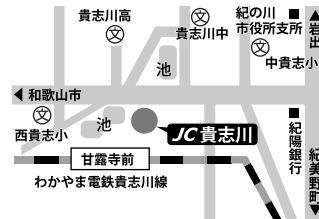

《払込用紙でのご納入について》

コンビニエンスストア・ゆうちょ銀行から、またはバーコードよりアプリ決済※でご納入ください。

※アプリ決済対象 [2024年2月時点]

au PAY(請求書支払い)、d払い 請求書払い、LINE Pay 請求書支払い、J-Coin 請求書払い、支払秘書、Pay B、ゆうちょPayアプリ、ゆうちょ通帳アプリ

《分割(2分割・3分割に対応可能)をご希望の場合》

「受講申込書」の所定の欄で選択してください。

	J-CAMPUS在籍生・GESグループ在籍生	冬期オープン生
分割2回目	2月度諸費と併せてのご納入	1回目の納入期日の1ヶ月後
分割3回目	3月度諸費と併せてのご納入	2回目の納入期日の1ヶ月後

[GESグループ]GES・Academy Campus・ベネッセの英語教室BE studio・パズル道場・速読解トレーニング教室

個別指導
J-CAMPUS

ジェイキャンパス 検索

ご入会・学習相談・個別説明会・無料体験授業のお問い合わせは