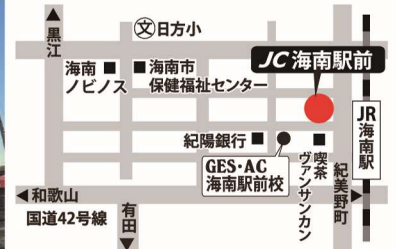

J-CAMPUS 海南駅前

安心して勉強できるのは

受験の
プロ

進学アドバイザー の存在。

受験のプロである「進学アドバイザー」が、いつもそばで見守ってくれている安心感。これが、「進学サポート専門コース」の一番の長所です。進路について、勉強法について、いつでも、どんな些細なことでも、ていねいに確認しながら勉強を進めていくことができるので、安心して受験に立ち向かえます。

授業

1. 01 進学アドバイザーと相談し、映像授業を組み合わせます。自宅での受講も可能です。
2. 02 看護・推薦・和対策など、あらゆるニーズに応えるプログラムを準備しています。
3. 03 定額制で、科目・回数は自由設計。受験までオンリーワンのスケジュールをサポート。

環境

1. 01 JR和歌山駅・海南駅から徒歩2分の立地。
2. 02 月～土の22時まで、授業を受けたり、自習をしたり自由利用。毎日の利用もOK。
3. 03 通塾目安・学習ペースも、相談しながら適切な目標を設定します。